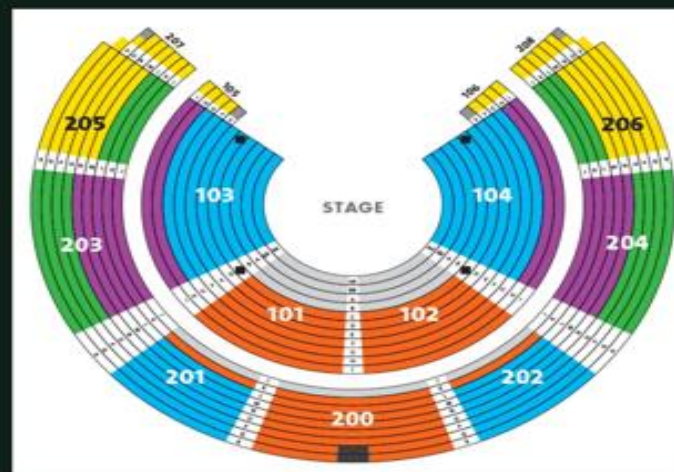

Mié. y Jue. 20.30h - Dom. 20.00h

	Adulto	Niño*
Premium	90.00 €	85.00 €
PL1	64.00 €	59.00 €
PL2	52.00 €	47.00 €
PL3	41.50 €	36.50 €
PL4	31.00 €	26.00 €

Vie. 18.00h y 21.30h - Dom. 12.30h y 16.30h

	Adulto	Niño*
Premium	95.00 €	90.00 €
PL1	68.50 €	63.50 €
PL2	56.50 €	51.50 €
PL3	46.00 €	41.00 €
PL4	36.00 €	31.00 €