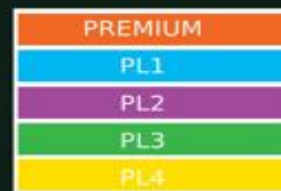

Mié. y Jue. 20.30h - Dom. 20.00h

	Adulto	Niño*
Premium	90.00 €	85.00 €
PL1	64.00 €	59.00 €
PL2	52.00 €	47.00 €
PL3	41.50 €	36.50 €
PL4	31.00 €	26.00 €

Vie. 18.00h y 21.30h - Dom. 12.30h y 16.30h

	Adulto	Niño*
Premium	95.00 €	90.00 €
PL1	68.50 €	63.50 €
PL2	56.50 €	51.50 €
PL3	46.00 €	41.00 €
PL4	36.00 €	31.00 €

- Las entradas Premium tienen un 10% de descuento, el resto de categorías tienen un 25% de descuento. *Los precios indicados en el cuadro ya incluyen el descuento*
- Gastos de gestión adicionales: 3€/entrada
- En funciones de sábado no se aplica descuento de grupos
- Precios grupos para niños desde 2 a 12 años