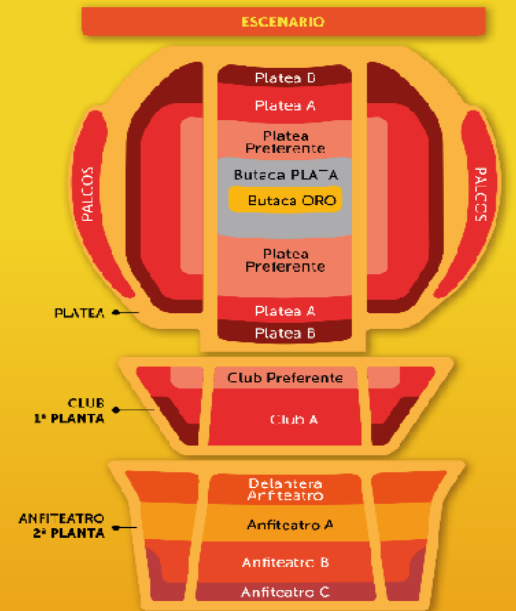

902 488 488
grupos@entradas.com

entradas.com