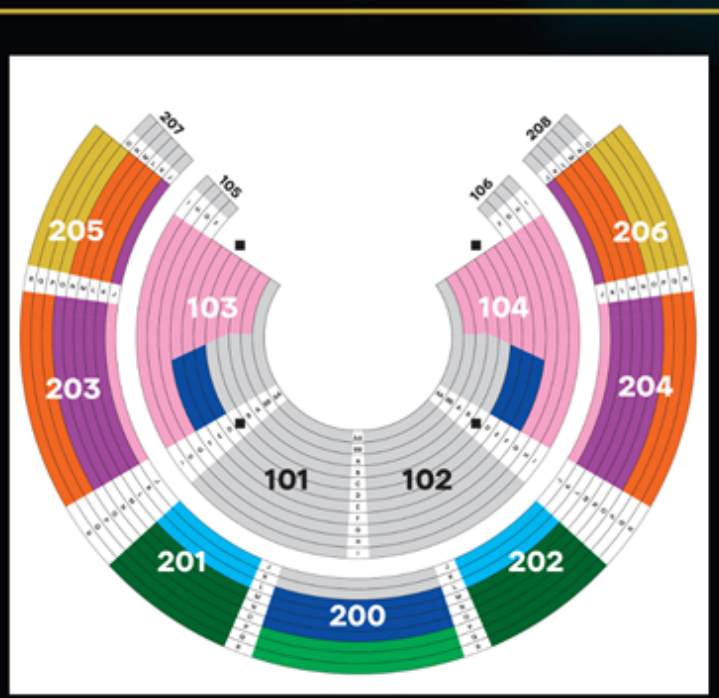

### PRECIOS DE GRUPO (10+) HASTA 25% DE DESCUENTO\*

VIE. 21H30,  
& DOM. 21H30

	Adulto	Niño*
PL1	89.00 €	84.00 €
PL2	66.00 €	61.00 €
PL3	57.75 €	52.75 €
PL4	48.75 €	43.75 €
PL5	39.75 €	34.75 €
PL6	30.00 €	25.00 €

PL1
PL2
PL3
PL4
PL5
PL6

**PRECIOS DE GRUPO (10+)  
HASTA 25% DE DESCUENTO\***

LUN. 16H30 Y 20H30  
MAR. - JUE. 20H30\*\*  
VIE. 18H Y 21H30  
SAB. 20H30\*\*  
DOM. 17H O 12H30, 16H30  
Y 20H30

	Adulto	Niño*
PL1	94.50 €	89.50 €
PL2	70.25 €	65.25 €
PL3	60.50 €	55.50 €
PL4	51.50 €	46.50 €
PL5	41.75 €	36.75 €
PL6	32.50 €	27.50 €

## BAJO LA GRAN CARPA

[entradas.com](http://entradas.com) \* [grupos@entradas.com](mailto:grupos@entradas.com) / 902 488 488 opción 2

DEL 30 DE OCTUBRE AL 27 DE DICIEMBRE DE 2026  
 ESCENARIO PUERTA DEL ANGEL

### TARIFAS ESPECIALES PARA GRUPOS (10+)

MAR. - JUE. 20H30, VIE. 21H30  
 DOM. 12H30\* & 20H

	Adulto	Niño*
PL1	95.00 €	90.00 €
PL2	78.75 €	73.75 €
PL3	80.00 €	75.00 €
PL4	67.50 €	62.50 €
PL5	67.50 €	62.50 €
PL6	55.50 €	50.50 €
PL7	43.50 €	38.50 €
PL8	35.00 €	30.00 €