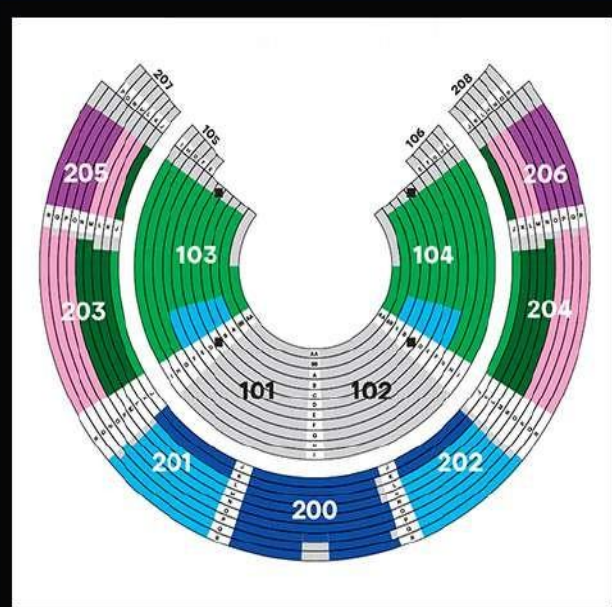

CIRQUE DU SOLEIL®  
**KURAIOS**  
 GABINETE DE CURIOSIDADES

**BAJO  
 LA GRAN CARPA**

**entradas.com** \* grupos@entradas.com / 902 488 488 opción 2

**DEL 4 DE JUNIO AL 5 DE JULIO DE 2026**  
**APARCAMIENTO FERIA DE MÁLAGA, CORTIJO TORRES**

PL1
PL2
PL3
PL4
PL5
PL6

**PRECIOS DE GRUPO (10+)  
 HASTA 25% DE DESCUENTO\***

**MAR. 20H30** (SOLO DEL 9 AL 16 DE JUNIO),  
**MIÉ. - JUE. 20H30** (Y EL 25 DE JUNIO A LAS 17H),  
**VIE. 21H30,**  
**& DOM. 21H30** (SOLO DEL 7 AL 14 DE JUNIO)