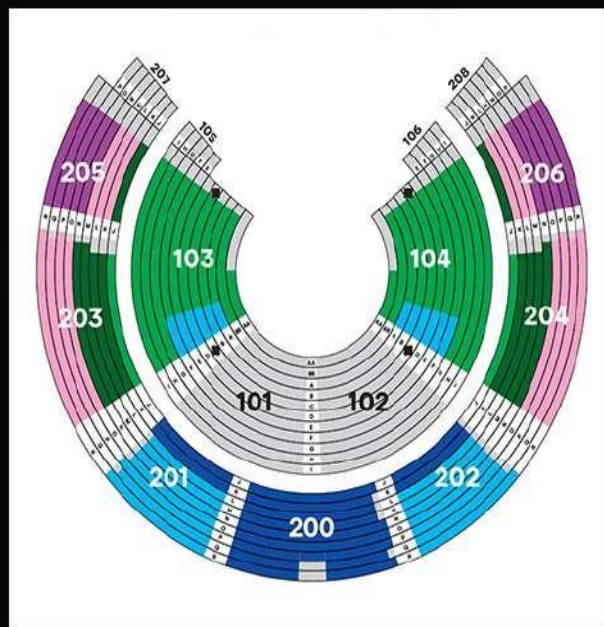

# KURAIOS

GABINETE DE CURIOSIDADES

## BAJO LA GRAN CARPA

[entradas.com](http://entradas.com) \* [grupos@entradas.com](mailto:grupos@entradas.com) / 902 488 488 opción 2

DEL 16 DE JULIO AL 23 DE AGOSTO DE 2026  
PLAYA SAN JUAN, ALICANTE

PL1
PL2
PL3
PL4
PL5
PL6

### PRECIOS DE GRUPO (10+) HASTA 25% DE DESCUENTO\*

VIE. 21H30,  
& DOM. 21H30

	Adulto	Niño*
PL1	89.00 €	84.00 €
PL2	66.00 €	61.00 €
PL3	57.75 €	52.75 €
PL4	48.75 €	43.75 €
PL5	39.75 €	34.75 €
PL6	30.00 €	25.00 €